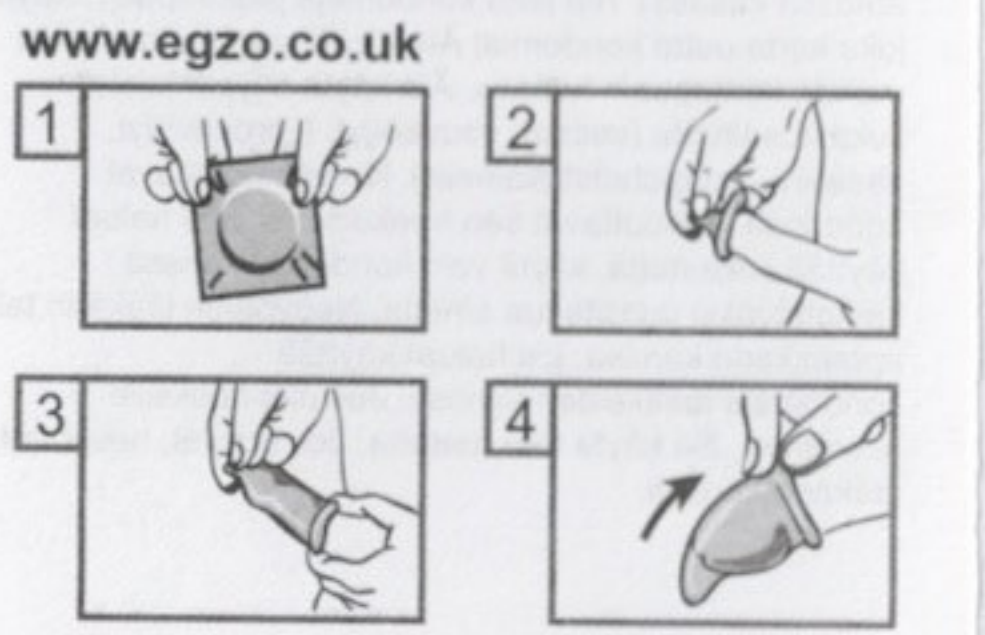

www.egzo.co.uk

EGZO Contact information Manufacturer: RDE Group llp., 9a Tinto Place Edinburgh EH6 5GD United Kingdom